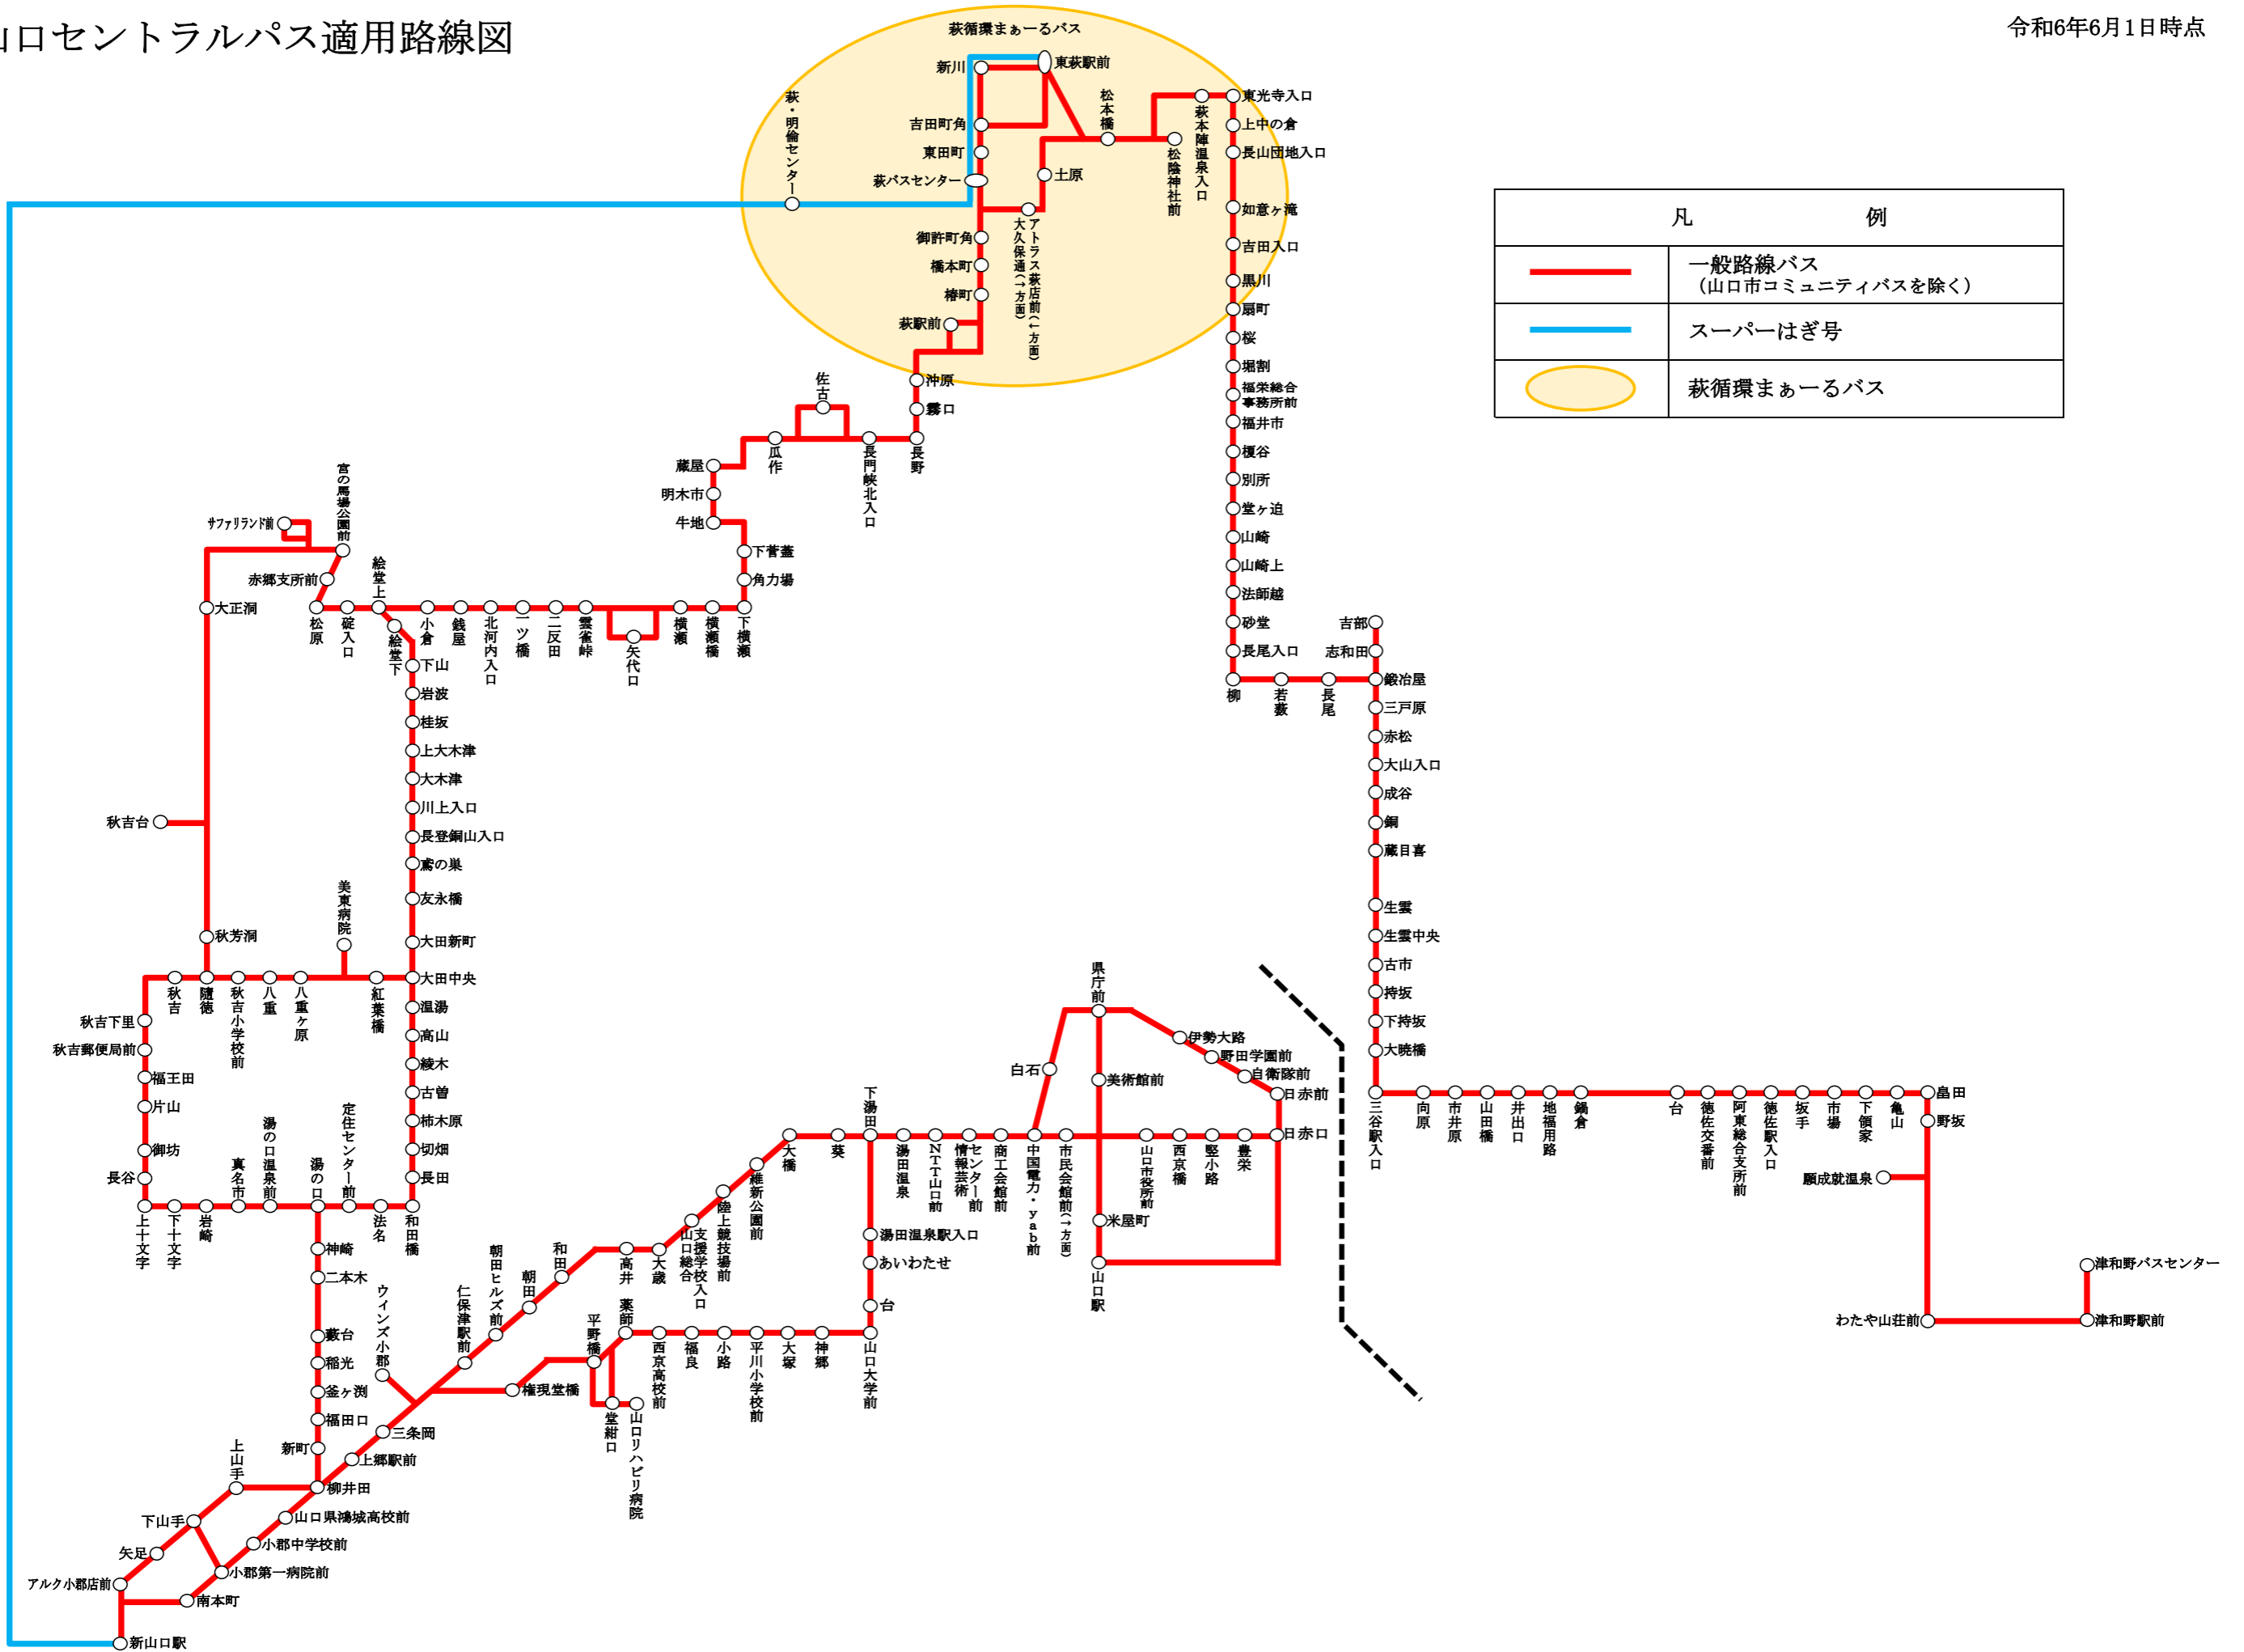

山口セントラルバス適用路線図

令和6年6月1日時点

凡	例
—	一般路線バス (山口市コミュニティバスを除く)
—	スーパーはぎ号
 	萩循環まあるバス