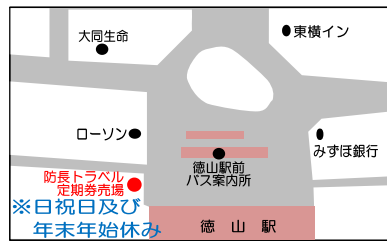

注意事項

- ・中学生以上の通学定期券購入要件を満たす方が対象です。
- ・専門学校に在学中の方は、当社の定期券学生割引指定校かご確認ください。
- ・当該フリー定期券の利用目的は、通学に限られません。
- ・購入の際は、学生証が必要となります。(学校の証明不要)

通用期間はこちら↓↓↓お客様の利用用途に応じてお選びください。

	1ヶ月	3ヶ月	4ヶ月	1学期	2学期	3学期
学生周南フリー	8,900円	25,800円	34,100円	31,100円	31,100円	22,200円
学生全線フリー	20,900円	60,800円	80,200円	73,100円	73,100円	52,200円
通用期間	利用開始日から 1ヶ月間 3ヶ月間 4ヶ月間			4/1～7/31(4ヶ月)	9/1～12/31(4ヶ月)	1/1～3/31(3ヶ月)
発売日	新規 利用開始日の7日前 継続 利用開始日の14日前			新規 3/25～4/15 継続 3/18～4/15	新規 8/25～9/15 継続 8/18～9/15	新規 12/25～1/15 継続 12/18～1/15

販売対象者 中学生・高校生・大学生・専門学生

※専門学校に在学中の方は、当社の定期券学生割引指定校かご確認ください。

スマホ定期券発売中!

お手持ちのスマホで買ってスマホで乗れる!
定期券がもっと便利に!

- ・フリー定期券、高速バス広島線定期券をお買い求めいただけます。
  ※通学定期券をスマホ定期券でお買い求めの際は、学生証のアップロードが必要です。
- ・購入方法は当社ホームページをご覧ください。