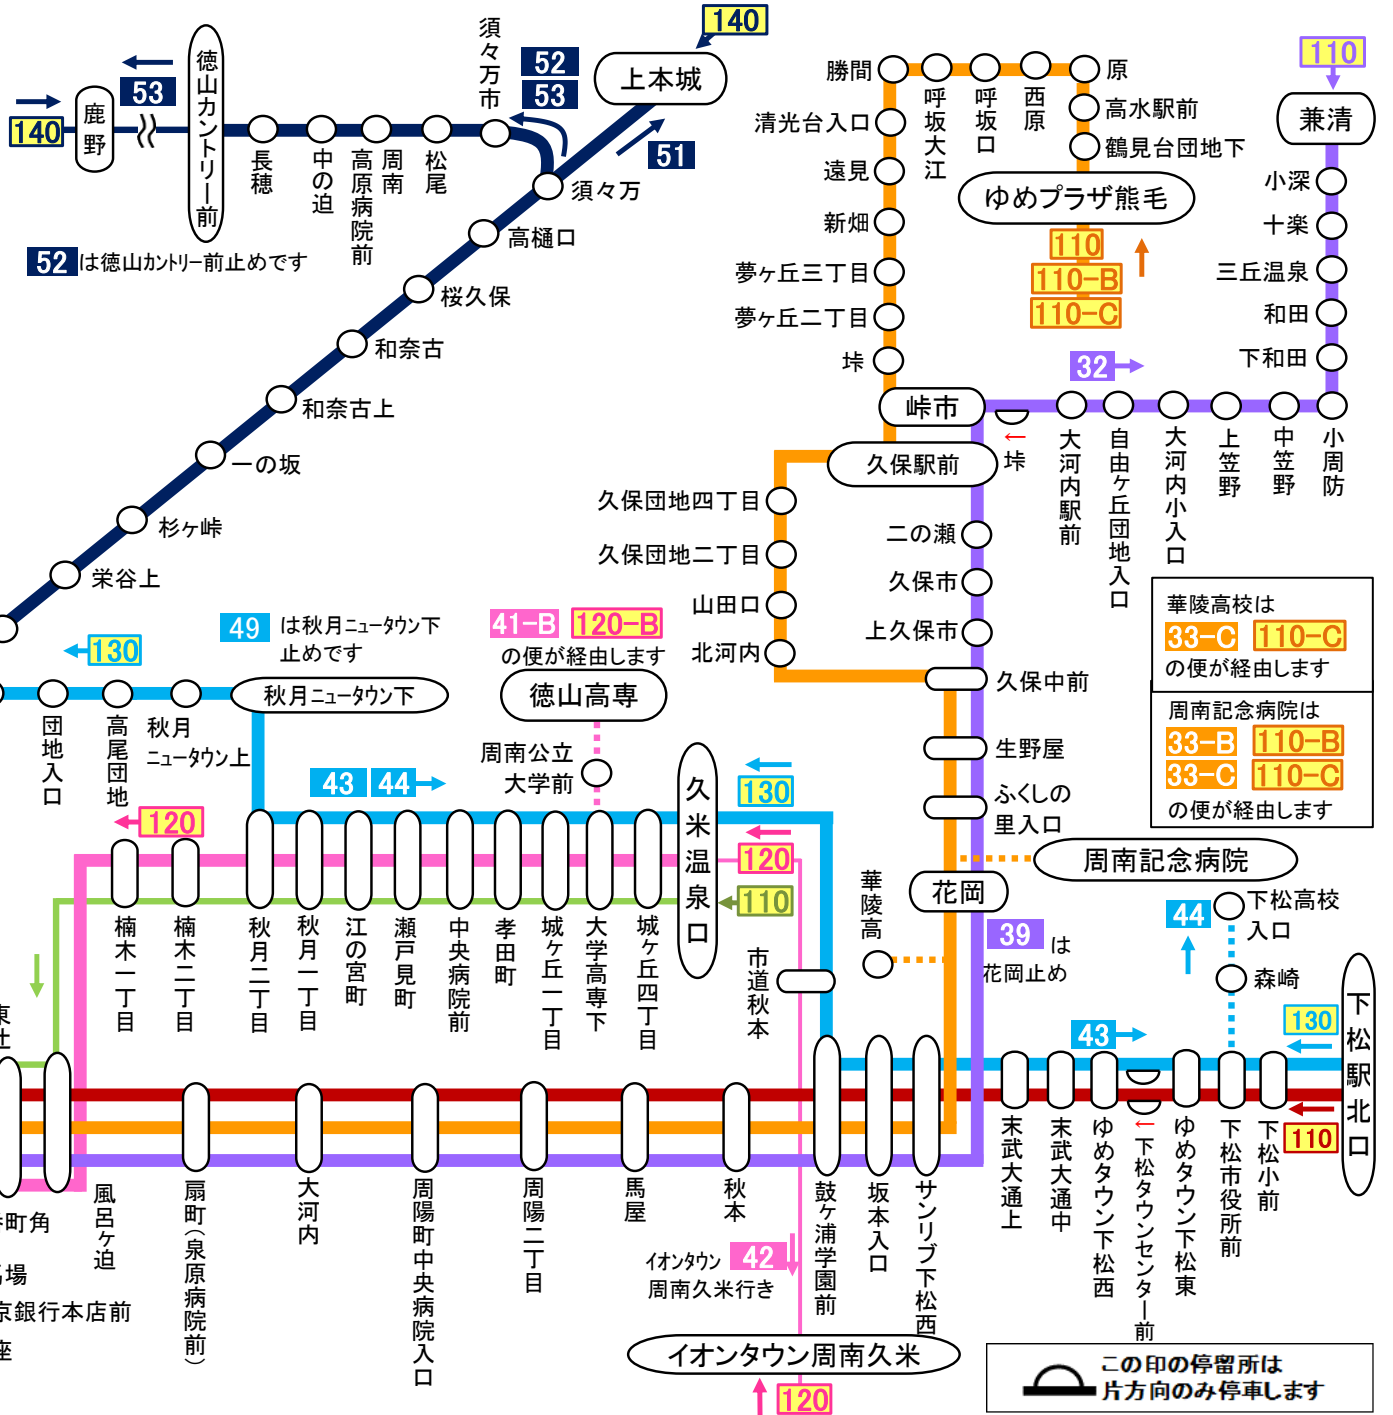

周南東地区(バイパス熊毛方面・須々万) 運行系統図

経路	系統番号 (徳山発)	区 間	系統番号 (徳山行)	
—	31	徳山駅前～中央病院入口～下松駅北口(バイパス)	110	
	31 (下松行)	戸田駅前～バイパス～徳山駅前～ 中央病院入口～下松駅北口	110 (戸田行)	
—	32	徳山駅前～中央病院入口～兼清	110	
	39	徳山駅前～中央病院入口～花岡(バイパス)		
—	33	徳山駅前～中央病院入口～ゆめプラザ熊毛	110	
	33-B	徳山駅前～中央病院入口・記念病院～ゆめプラザ熊毛		110-B
	33-C	徳山駅前～中央病院入口・華陵高・記念病院～ゆめプラザ熊毛		110-C
—	41	徳山駅前～二番町～久米温泉口	120	
	41-B	徳山駅前～二番町・高専～久米温泉口	120-B	
—	42	徳山駅前～二番町・久米温泉口～イオンタウン周南久米	120	
	43	徳山駅前～高尾団地～下松駅北口	130	
44	徳山駅前～高尾団地～下松高校入口			
49	徳山駅前～高尾団地～秋月ニュータウン下			
—	—	久米温泉口→徳高前→徳山駅前		110
—	51	徳山駅前～須々万～上本城	140	
	52	徳山駅前～須々万～長穂・徳山カントリー前		
	53	徳山駅前～須々万～鹿野		
—	105	徳山駅前～金剛山～北山	110	

華陵高校は
33-C 110-C
の便が経由します

周南記念病院は
33-B 110-B
33-C 110-C
の便が経由します