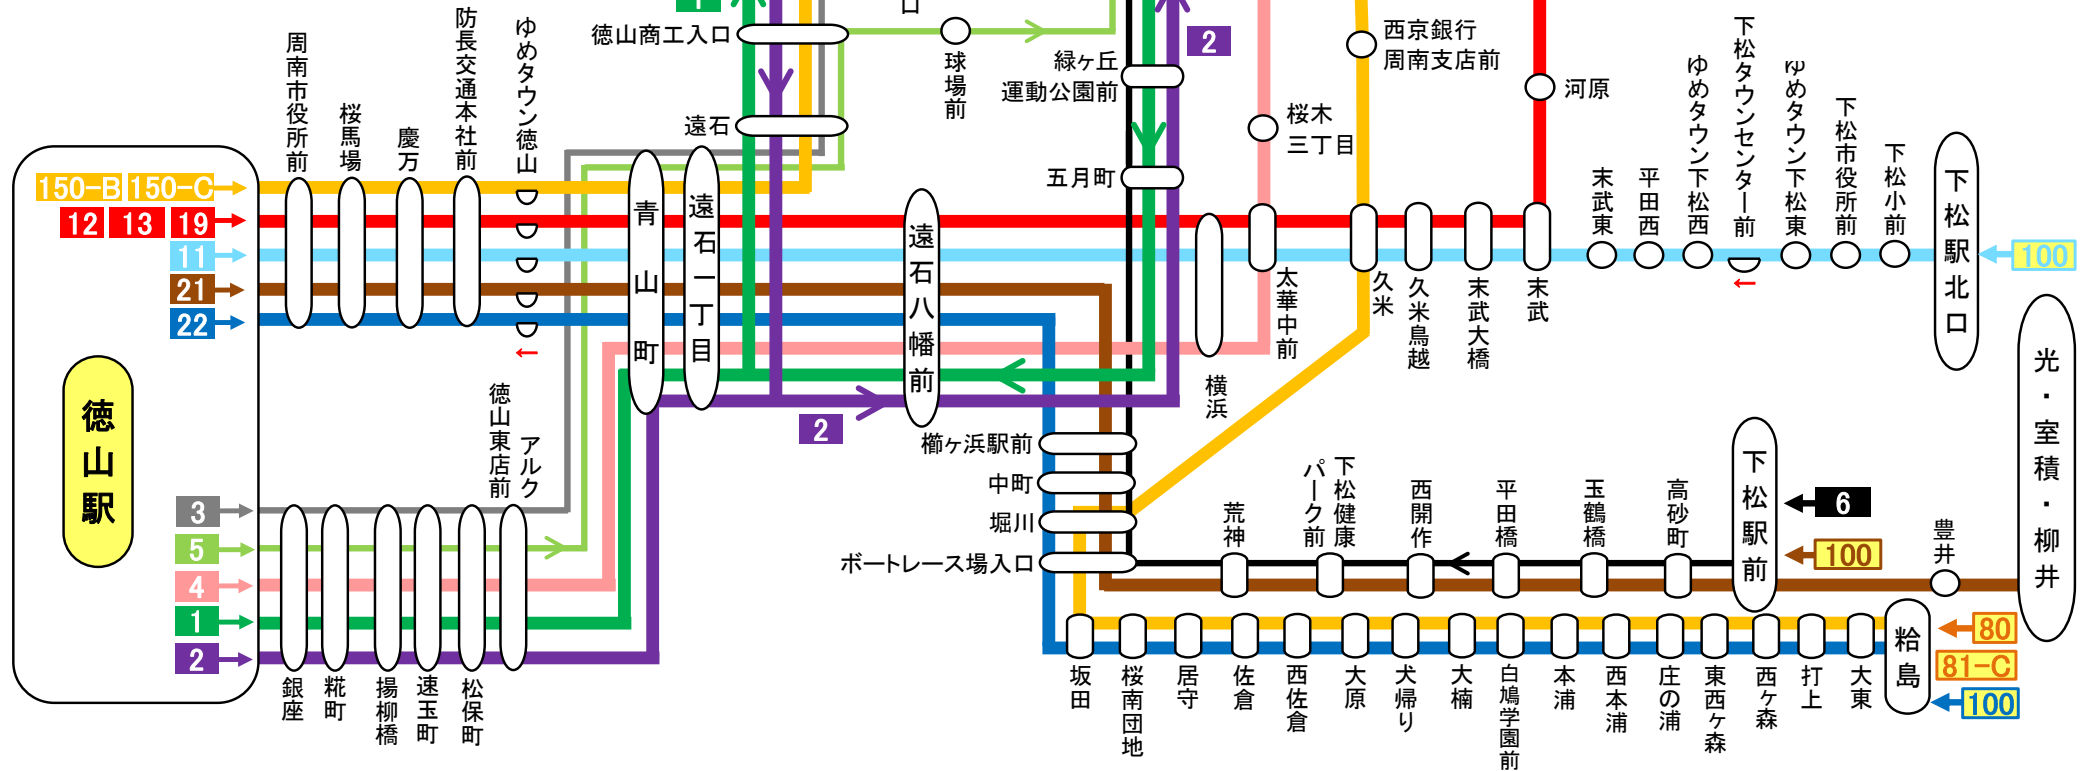

華陵高校は
33-C 110-C
の便が経由します

周南記念病院は
33-B 110-B
33-C 110-C
の便が経由します

周南東地区(中央線・櫛ヶ浜・緑ヶ丘) 運行系統図

経路	系統番号 (徳山発)	区 間	系統番号 (徳山行)
	1	緑ヶ丘じゆんかん(商工先回り)	1
	2	緑ヶ丘じゆんかん(八幡先回り)	2
	3	徳山駅前～徳山商工～久米温泉口	2
	4	徳山駅前～桜木～徳山高専	1
	5	徳山駅前→徳山商工→球場前→徳山高専	-
	6(下松発)	下松駅前→櫛ヶ浜駅→徳山高専	-
	11	徳山駅前～末武～下松駅北口(中央線)	100
	12	徳山駅前～末武～岩国駅前	100
	13	徳山駅前～末武～東陽小(久保団地)	
	19	徳山駅前～末武～花岡	
	150-B (イオン行)	戸田駅前～新南陽駅前～徳山駅前 ～徳山商工～イオンタウン周南久米	81-B (戸田行)
	150-C (給島行)	戸田駅前～新南陽駅前～徳山駅前 ～徳山商工～給島	81-C (戸田行)
	21	徳山駅前～櫛ヶ浜駅～柳井駅前	100
	22	徳山駅前～櫛ヶ浜駅～給島	100

この印の停留所は片方向のみ停車します

3

平日

【総合版】徳山駅前～(バイパス)～花岡・周南記念病院・久保団地・ゆめプラザ熊毛・兼清

12/29～1/3は土日祝日として運行します。

主な停留所のみ記載しております。

Table with 30 columns (system numbers 31, 31, 33-C, 31, 32, 150-C, 33-B, 31, 31, 33-B, 31, 32, 150-C, 31, 33-B, 31, 31, 31, 150-C, 33-B, 150-B, 31, 32, 33-B, 31, 39, 31, 32, 33, 31, 39, 33, 31, 39, 31) and rows for destinations like 戸田駅前, 新南陽駅前, 徳山駅前, etc.