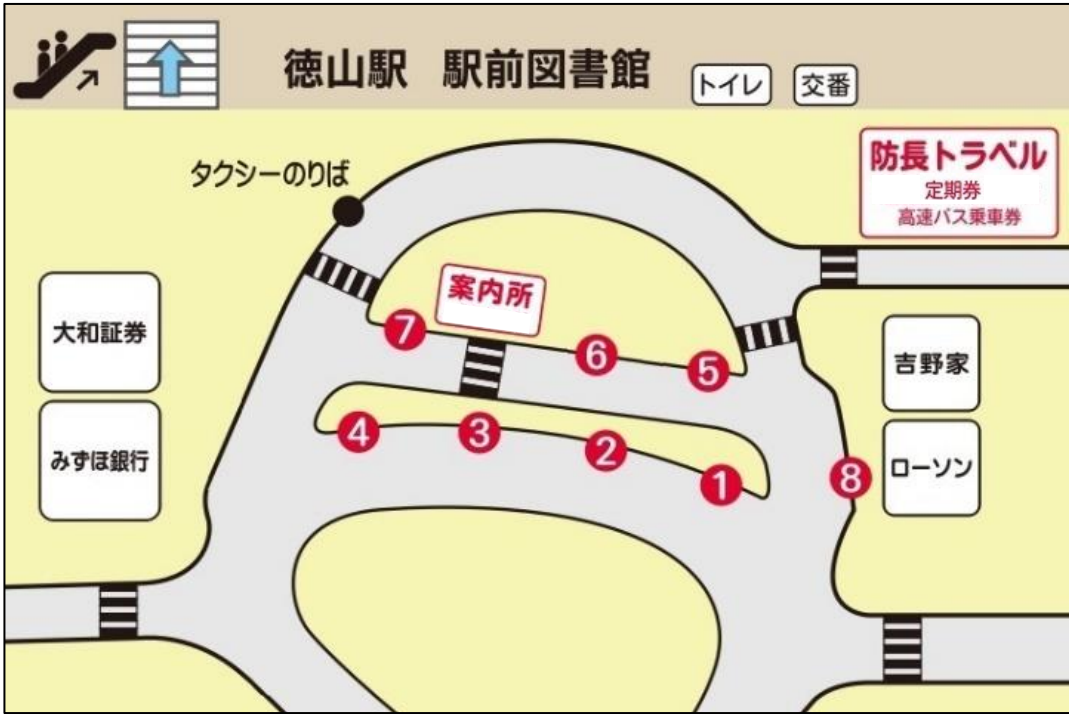

徳山駅前バスのりば案内

のりば	経 由	行き先	のりば	経 由	行き先
①番	都市間高速	広島バスセンター・マツダ本社	⑤番	末武	岩国駅前
		博多バスターミナル			東陽小前
		防府駅・湯田温泉・山口大学			榎ヶ浜駅
②番	川崎	長田団地	⑥番	中央線	下松駅北口
	新南陽駅前	戸田駅前・防府駅前			下松駅北口
		湯野温泉・柚木河内			ゆめプラザ熊毛・兼清
	矢地峠	鹿野	花岡		
③番	大谷	堀	⑦番	二番町	久米温泉口
	商工/遠石八幡前	緑ヶ丘じゅんかん			イオンタウン周南久米
		徳山商工			イオンタウン周南久米
④番	須々万	上本城・徳山カントリー前・鹿野	⑧番	高尾団地	徳山高専
		戸田駅前			久米温泉口
	バイパス	北山	下松高校入口		
	金剛山	北山	下松駅北口		
	二番町/高尾団地	秋月ニュータウン			ちよい乗り100円バス 夜行高速 東京行き/神戸・大阪・京都行き